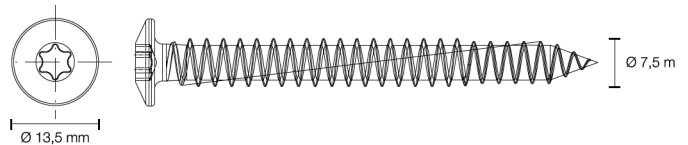

Określenie właściwej długości wkręta:

Długość zacisku (np. szerokość ościeżnicy lub profilu)  
+ szerokość szczeliny (zalecenie ≤ 15 mm)  
+ głębokość wkręcenia (zależnie od materiału budowlanego,  
patrz karta danych technicznych)

-----  
**= długość wkręta**

Materiał:	stal węglowa węgłoutwardzana cieplnie
Powierzchnia:	biała cynkowana
Gwint:	gwint wkręta do blach ze zwężaną końcówką
Średnica:	7,5 mm
Średnica łba:	13,5 mm
Gniazdo:	TX T30
Kształt łba:	łeb płaski